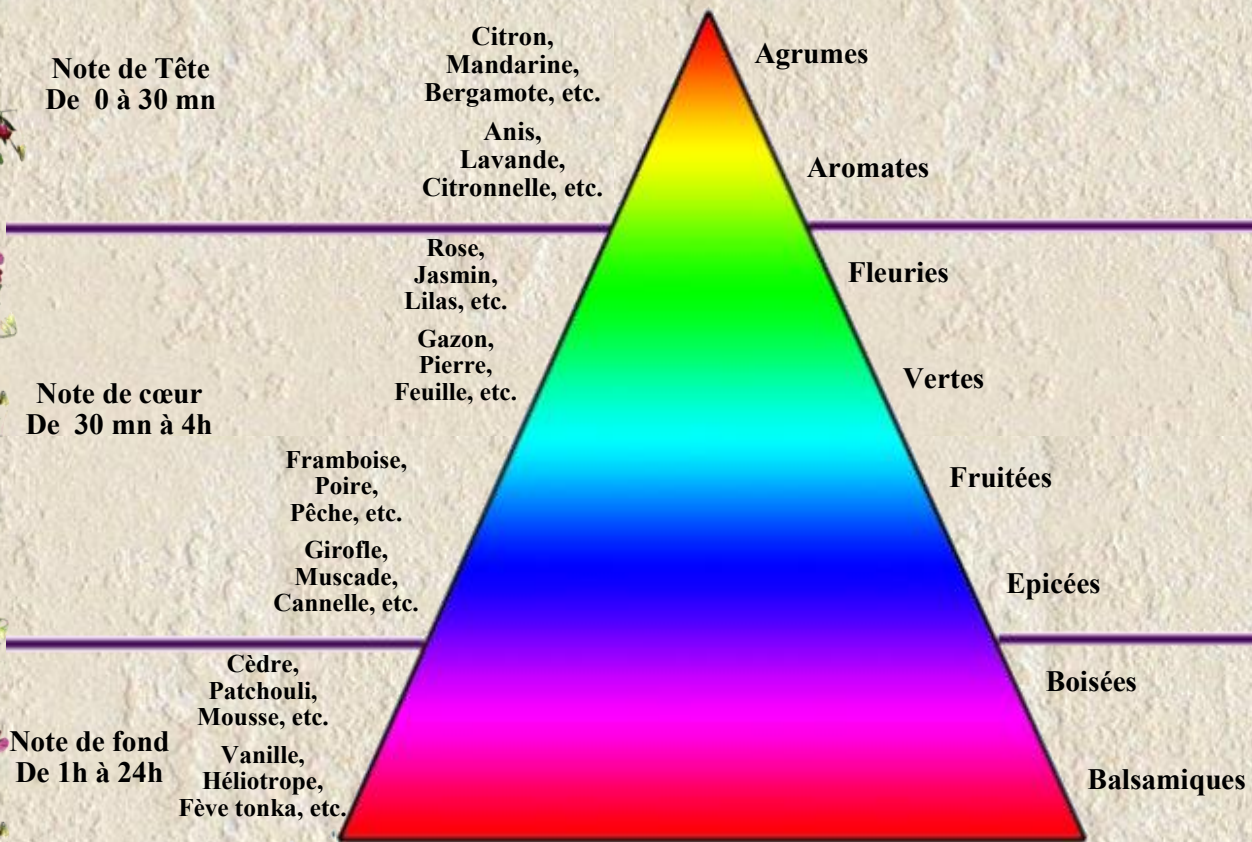

PARFUMS

Automne hiver 2024

La pyramide olfactive

Les notes de tête

Ce sont les notes les plus volatiles, celles qui sont ressenties en premier lieu lors de la découverte d'un parfum. Ces notes ne durent que quelques minutes, elles sont cependant déterminante dans le choix d'un parfum car elles constituent la première impression. Les notes de tête sont surtout des notes fraîches et toniques comme des notes d'agrumes et les notes aromatiques.

Les notes de cœur

Elles se révèlent à partir du moment où les notes de tête commencent à s'atténuer. Composé de composantes olfactives de volatilité moyenne, généralement très affirmées au niveau olfactif comme les notes fleuries de jasmin ou de roses. Les notes vertes, fruitées et épicées. Elles véhiculent l'identité du parfum et peuvent perdurer plusieurs heures.