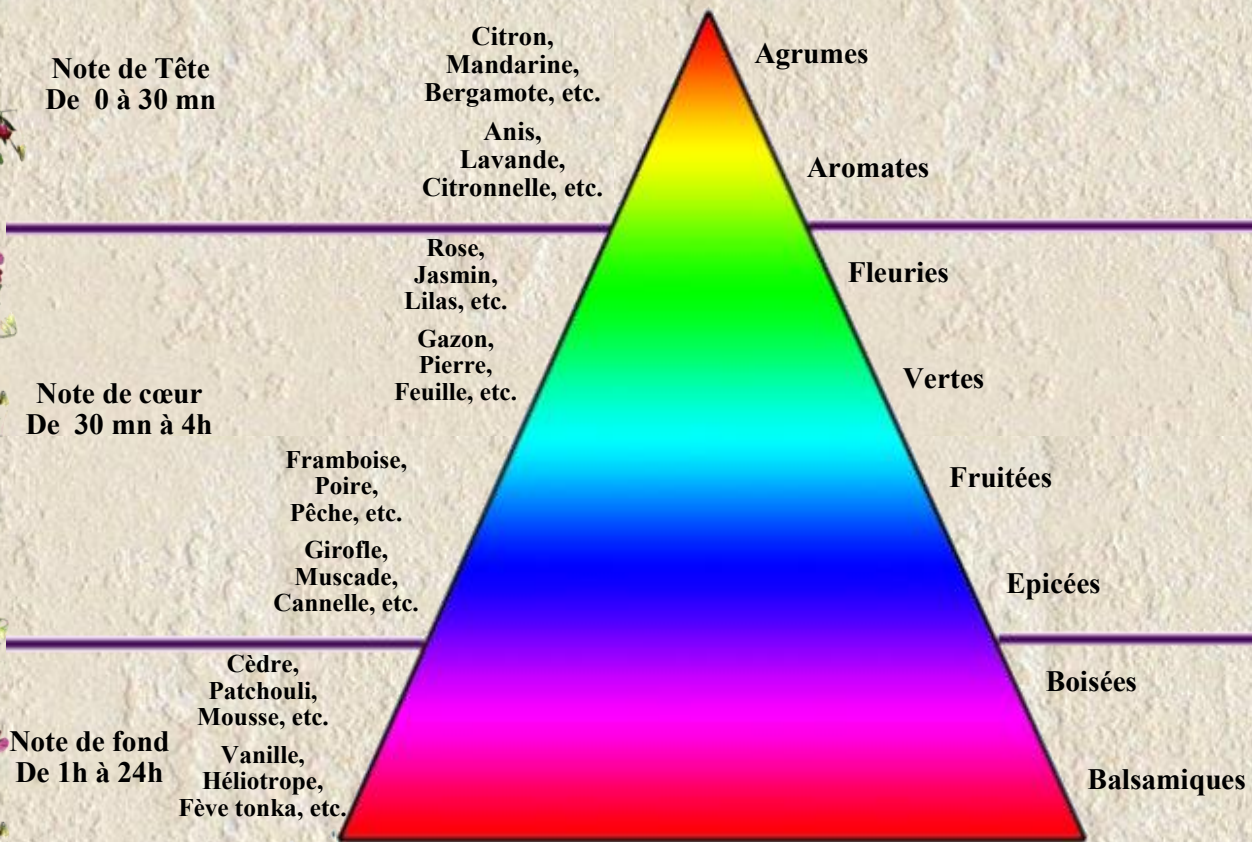

PARFUMS

*Automne hiver 2024*

# La pyramide olfactive

## Les notes de tête

Ce sont les notes les plus volatiles, celles qui sont ressenties en premier lieu lors de la découverte d'un parfum. Ces notes ne durent que quelques minutes, elles sont cependant déterminante dans le choix d'un parfum car elles constituent la première impression. Les notes de tête sont surtout des notes fraîches et toniques comme des notes d'agrumes et les notes aromatiques.